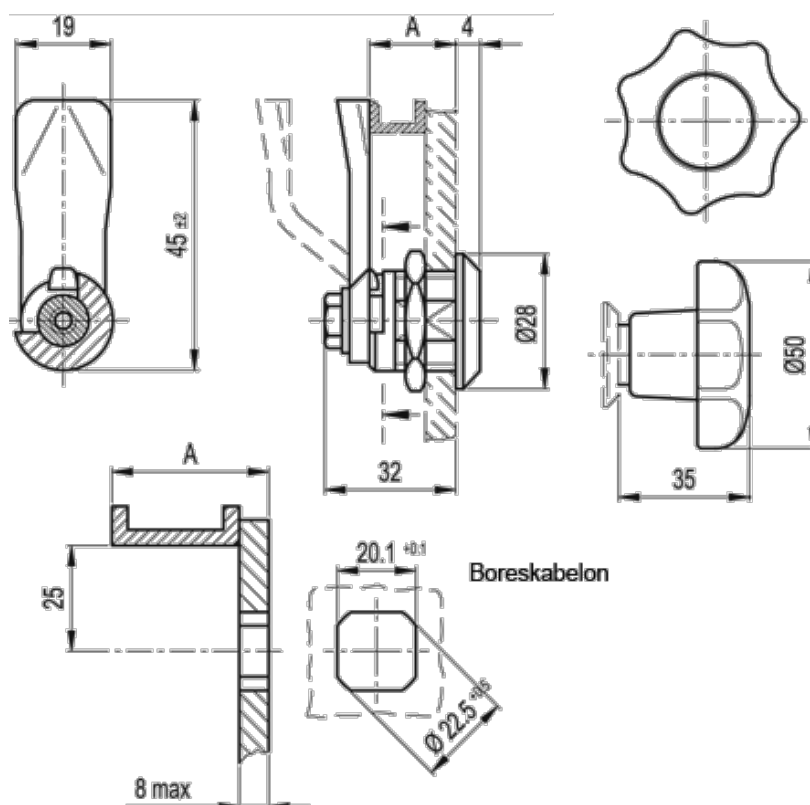

Varenummer: 20837022
Beskrivelse: E+G Låseelement
GN 115-SG-22

Mål

A = 22